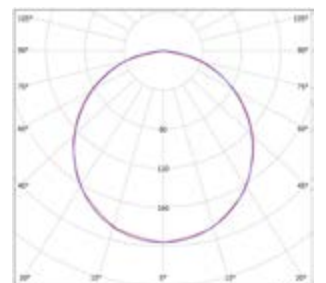

220-240V-50/60Hz

IP₂₀

ON/OFF 20 000

Pf (λ) >0,9

1,8 kg

6

RoHS

NEUTRAL WHITE

LED 40W ▶ ⇒ 4 × 18W T8
LED 45W ▶ ⇒ 4 × 18W T8

- LED PANEL
- keret: alumínium
- diffúzor/ búra: akril (PMMA)
- álmennyezetbe telepíthető vagy függeszték segítségével függeszthető
- fénycsöves lámpatestek energia hatékony kiváltása
- több, mint 2x alacsonyabb energiafelhasználás
- CCD tápegység tartozék
- mozgásérzékelőkkel összehangolható PIR/HF