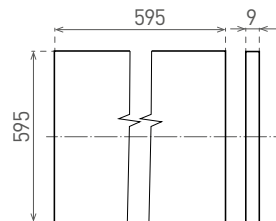

220-240V-50/60Hz

IP<sub>20</sub>

ON/OFF 20 000

Pf (λ) >0,9

1,8 kg

6

RoHS

NEUTRAL WHITE

LED 40W ▶ ⇒ 4 × 18W T8  
LED 45W ▶ ⇒ 4 × 18W T8

- LED PANEL
- keret: alumínium
- diffúzor/ búra: akril (PMMA)
- álmennyezetbe telepíthető vagy függeszték segítségével függeszthető
- fénycsöves lámpatestek energia hatékony kiváltása
- több, mint 2x alacsonyabb energiafelhasználás
- CCD tápegység tartozék
- mozgásérzékelőkkel összehangolható PIR/HF

|                            |         |               |    |      |                 | $\frac{T_c}{CCT}$ | $\frac{Ra}{CRI}$ |       |        |
|----------------------------|---------|---------------|----|------|-----------------|-------------------|------------------|-------|--------|
| DAISY VIRGO 840-40W/WF     | GXDS071 | 8592660116082 | 40 | 3400 | neutrális fehér | 4000K             | ≥80              | 30000 | -20+55 |
| DAISY LED VIRGO 840-45W/WF | GXDS075 | 8592660118703 | 45 | 4100 | neutrális fehér | 4000K             | ≥80              | 35000 | -20+40 |